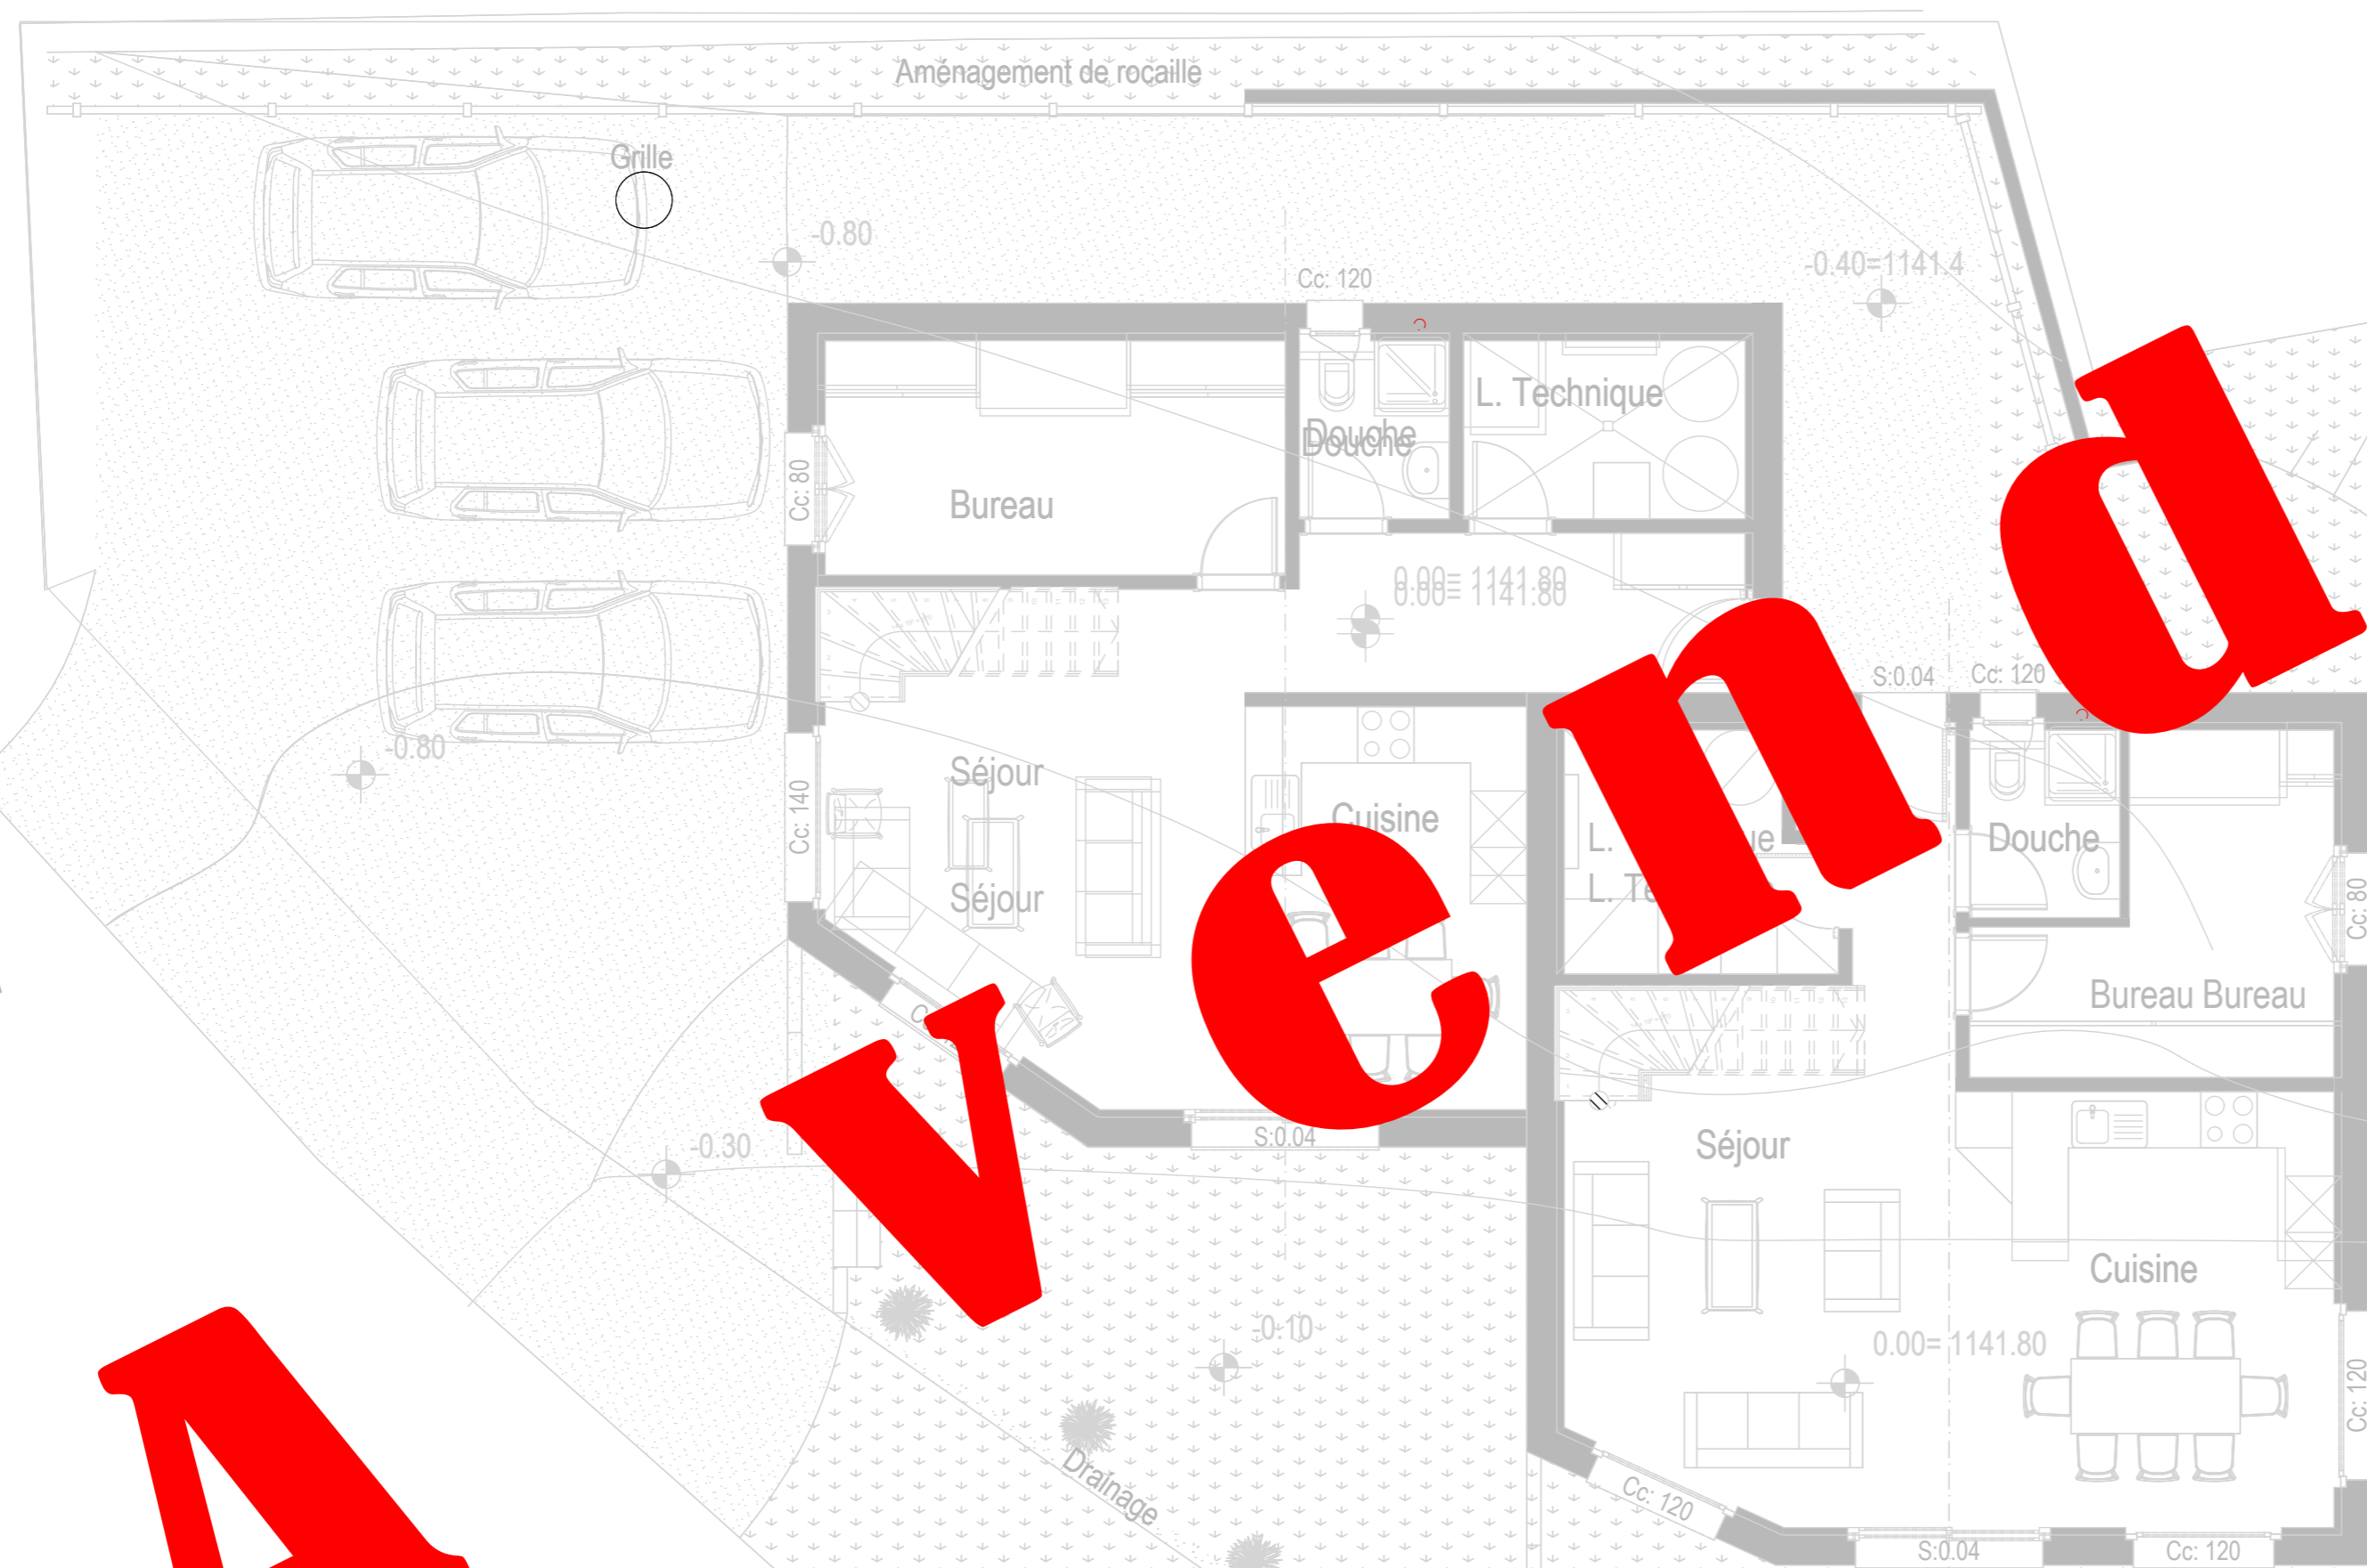

Villas jumelles du Mai

Praz de Fort

Ecologie

Qualité

villa de 150 m2 habitable

Atelier d'architecture Maret Lorianne SARL
Ch. des Epenays 4 - 1948 Lourtier - tél. 078/647 65 48